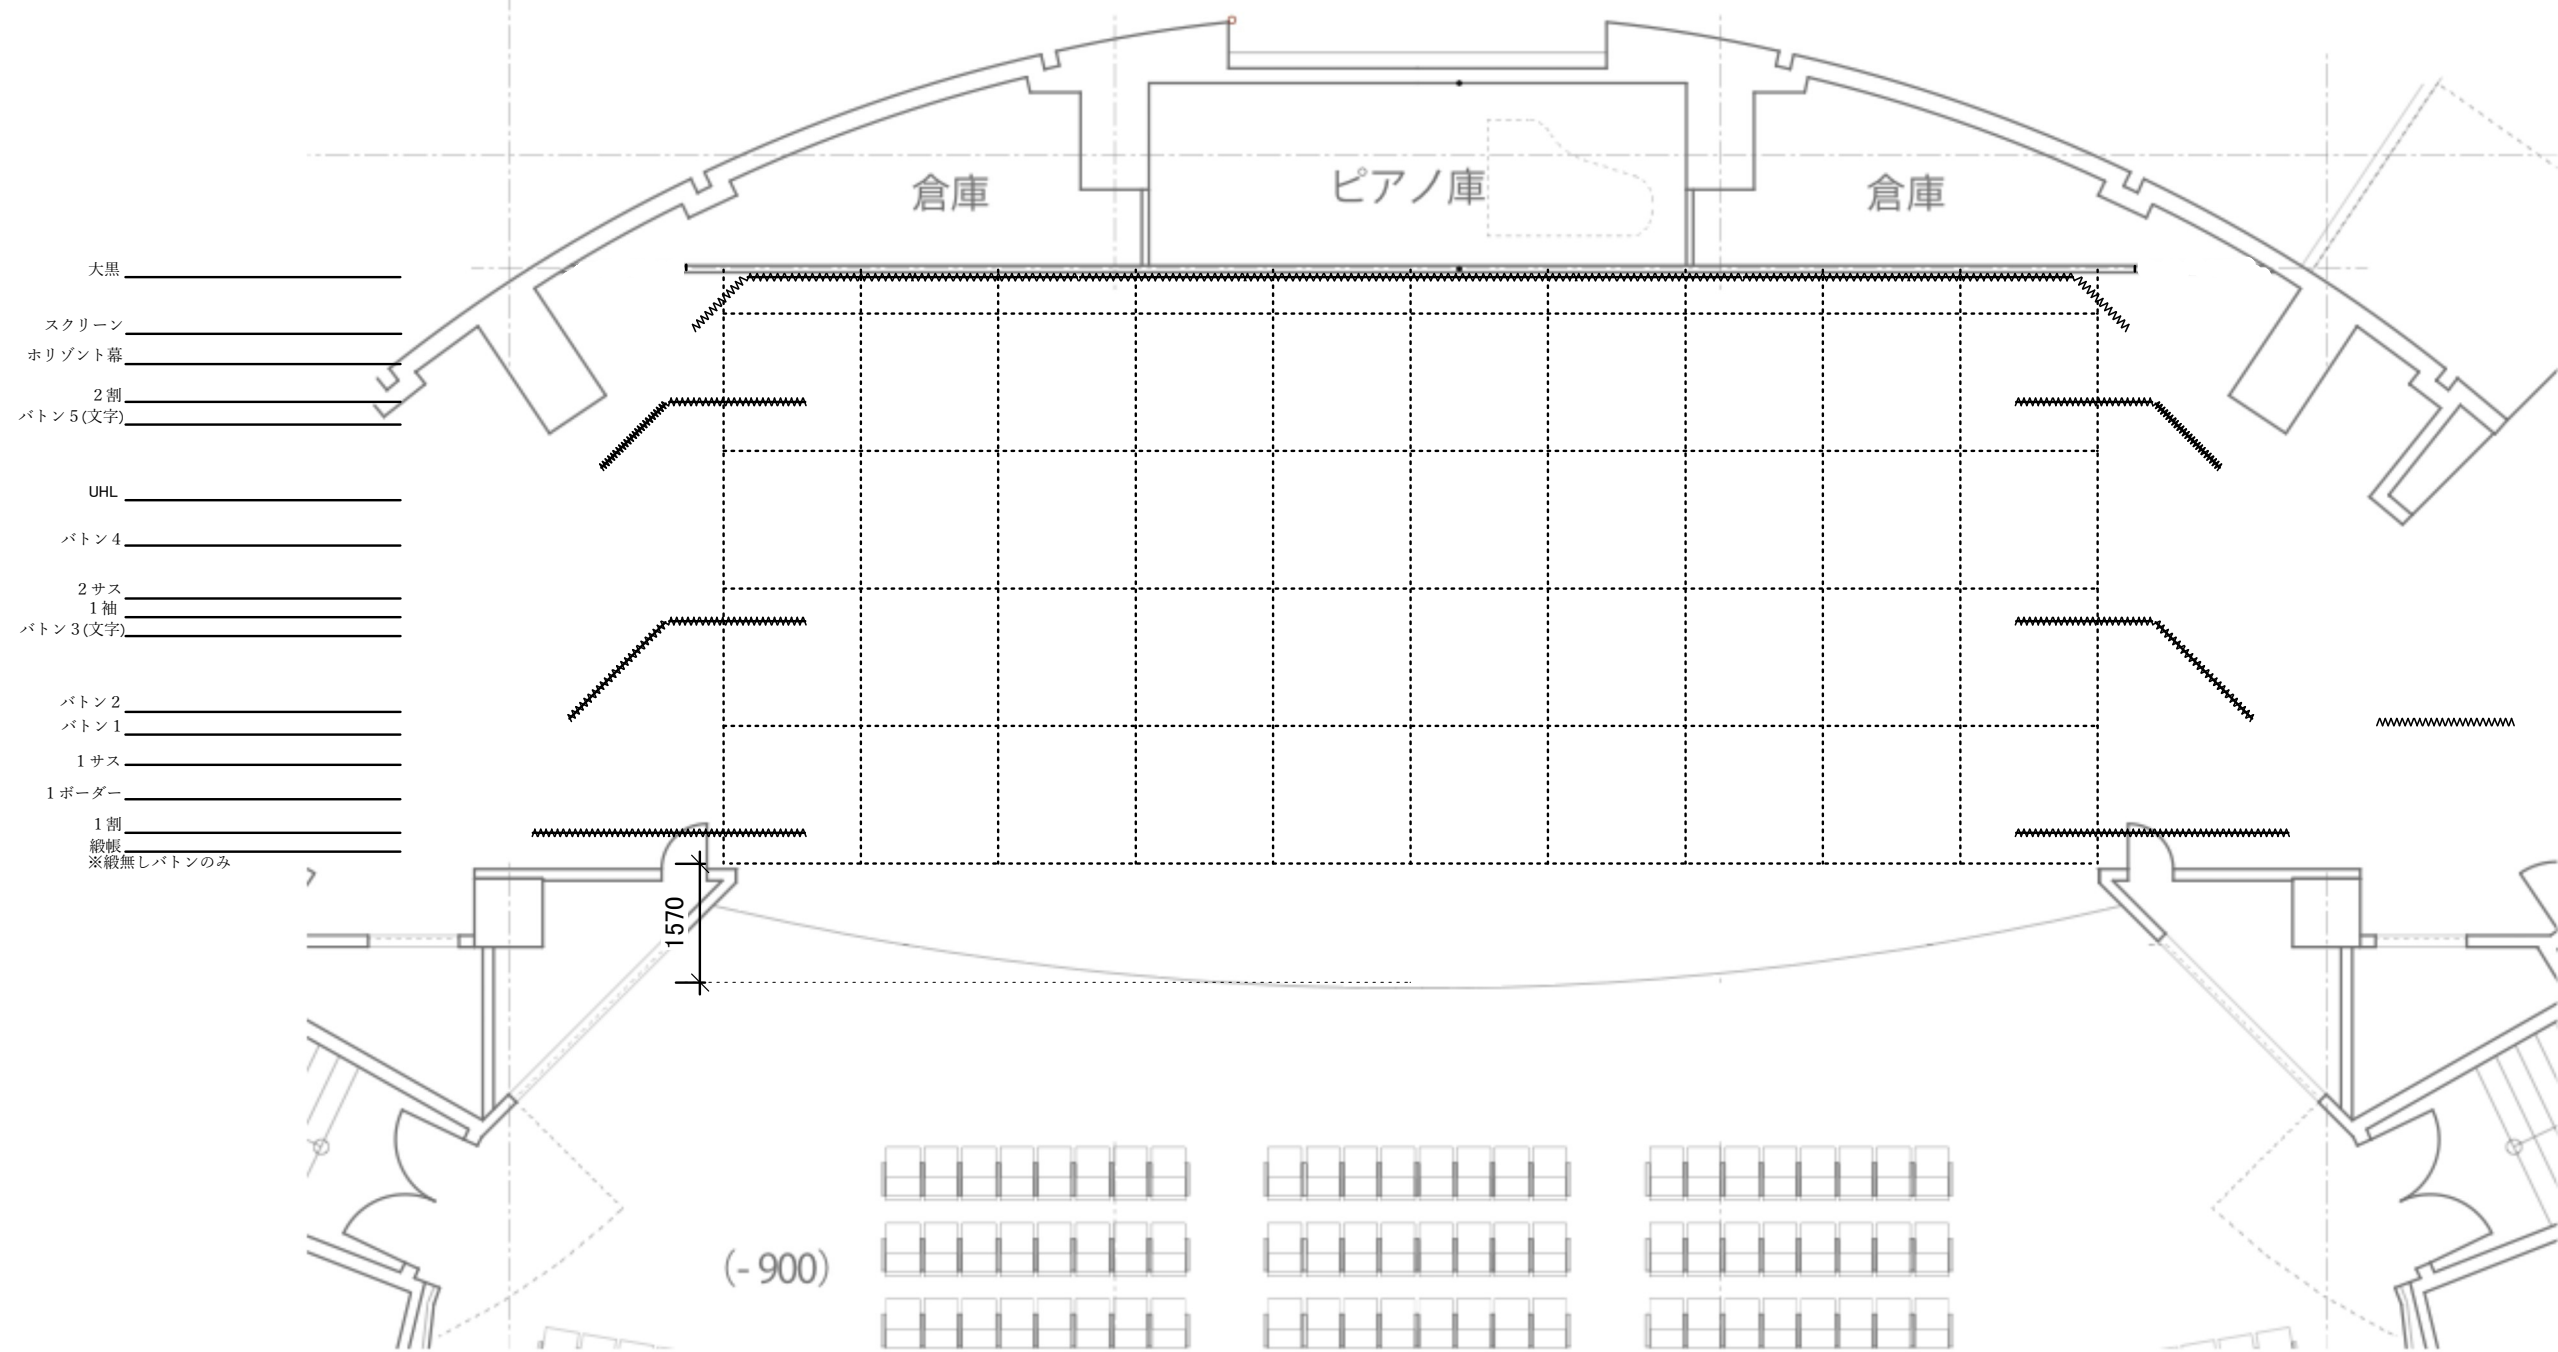

あしや夢リアホール 舞台平面図 (A3 1/100)

■ 芦屋町ポートルース事業局
 ■ 有限会社ショーマンシップ