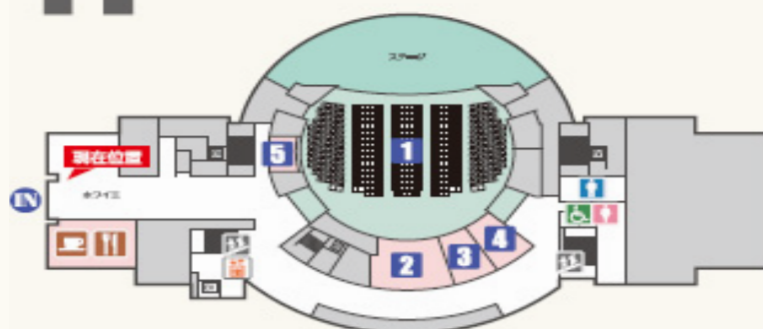

# 夢リアホールご案内

Information

展望ラウンジ

## 3F

1 夢リアホール 3 階

## 2F

1 夢リアホール 2 階

## 1F

1 夢リアホール 1 階  
2 多目的室 A  
3 多目的室 B  
4 こども室・授乳室  
5 管理室  
IN 夢リア棟入口

あしや夢リアホール