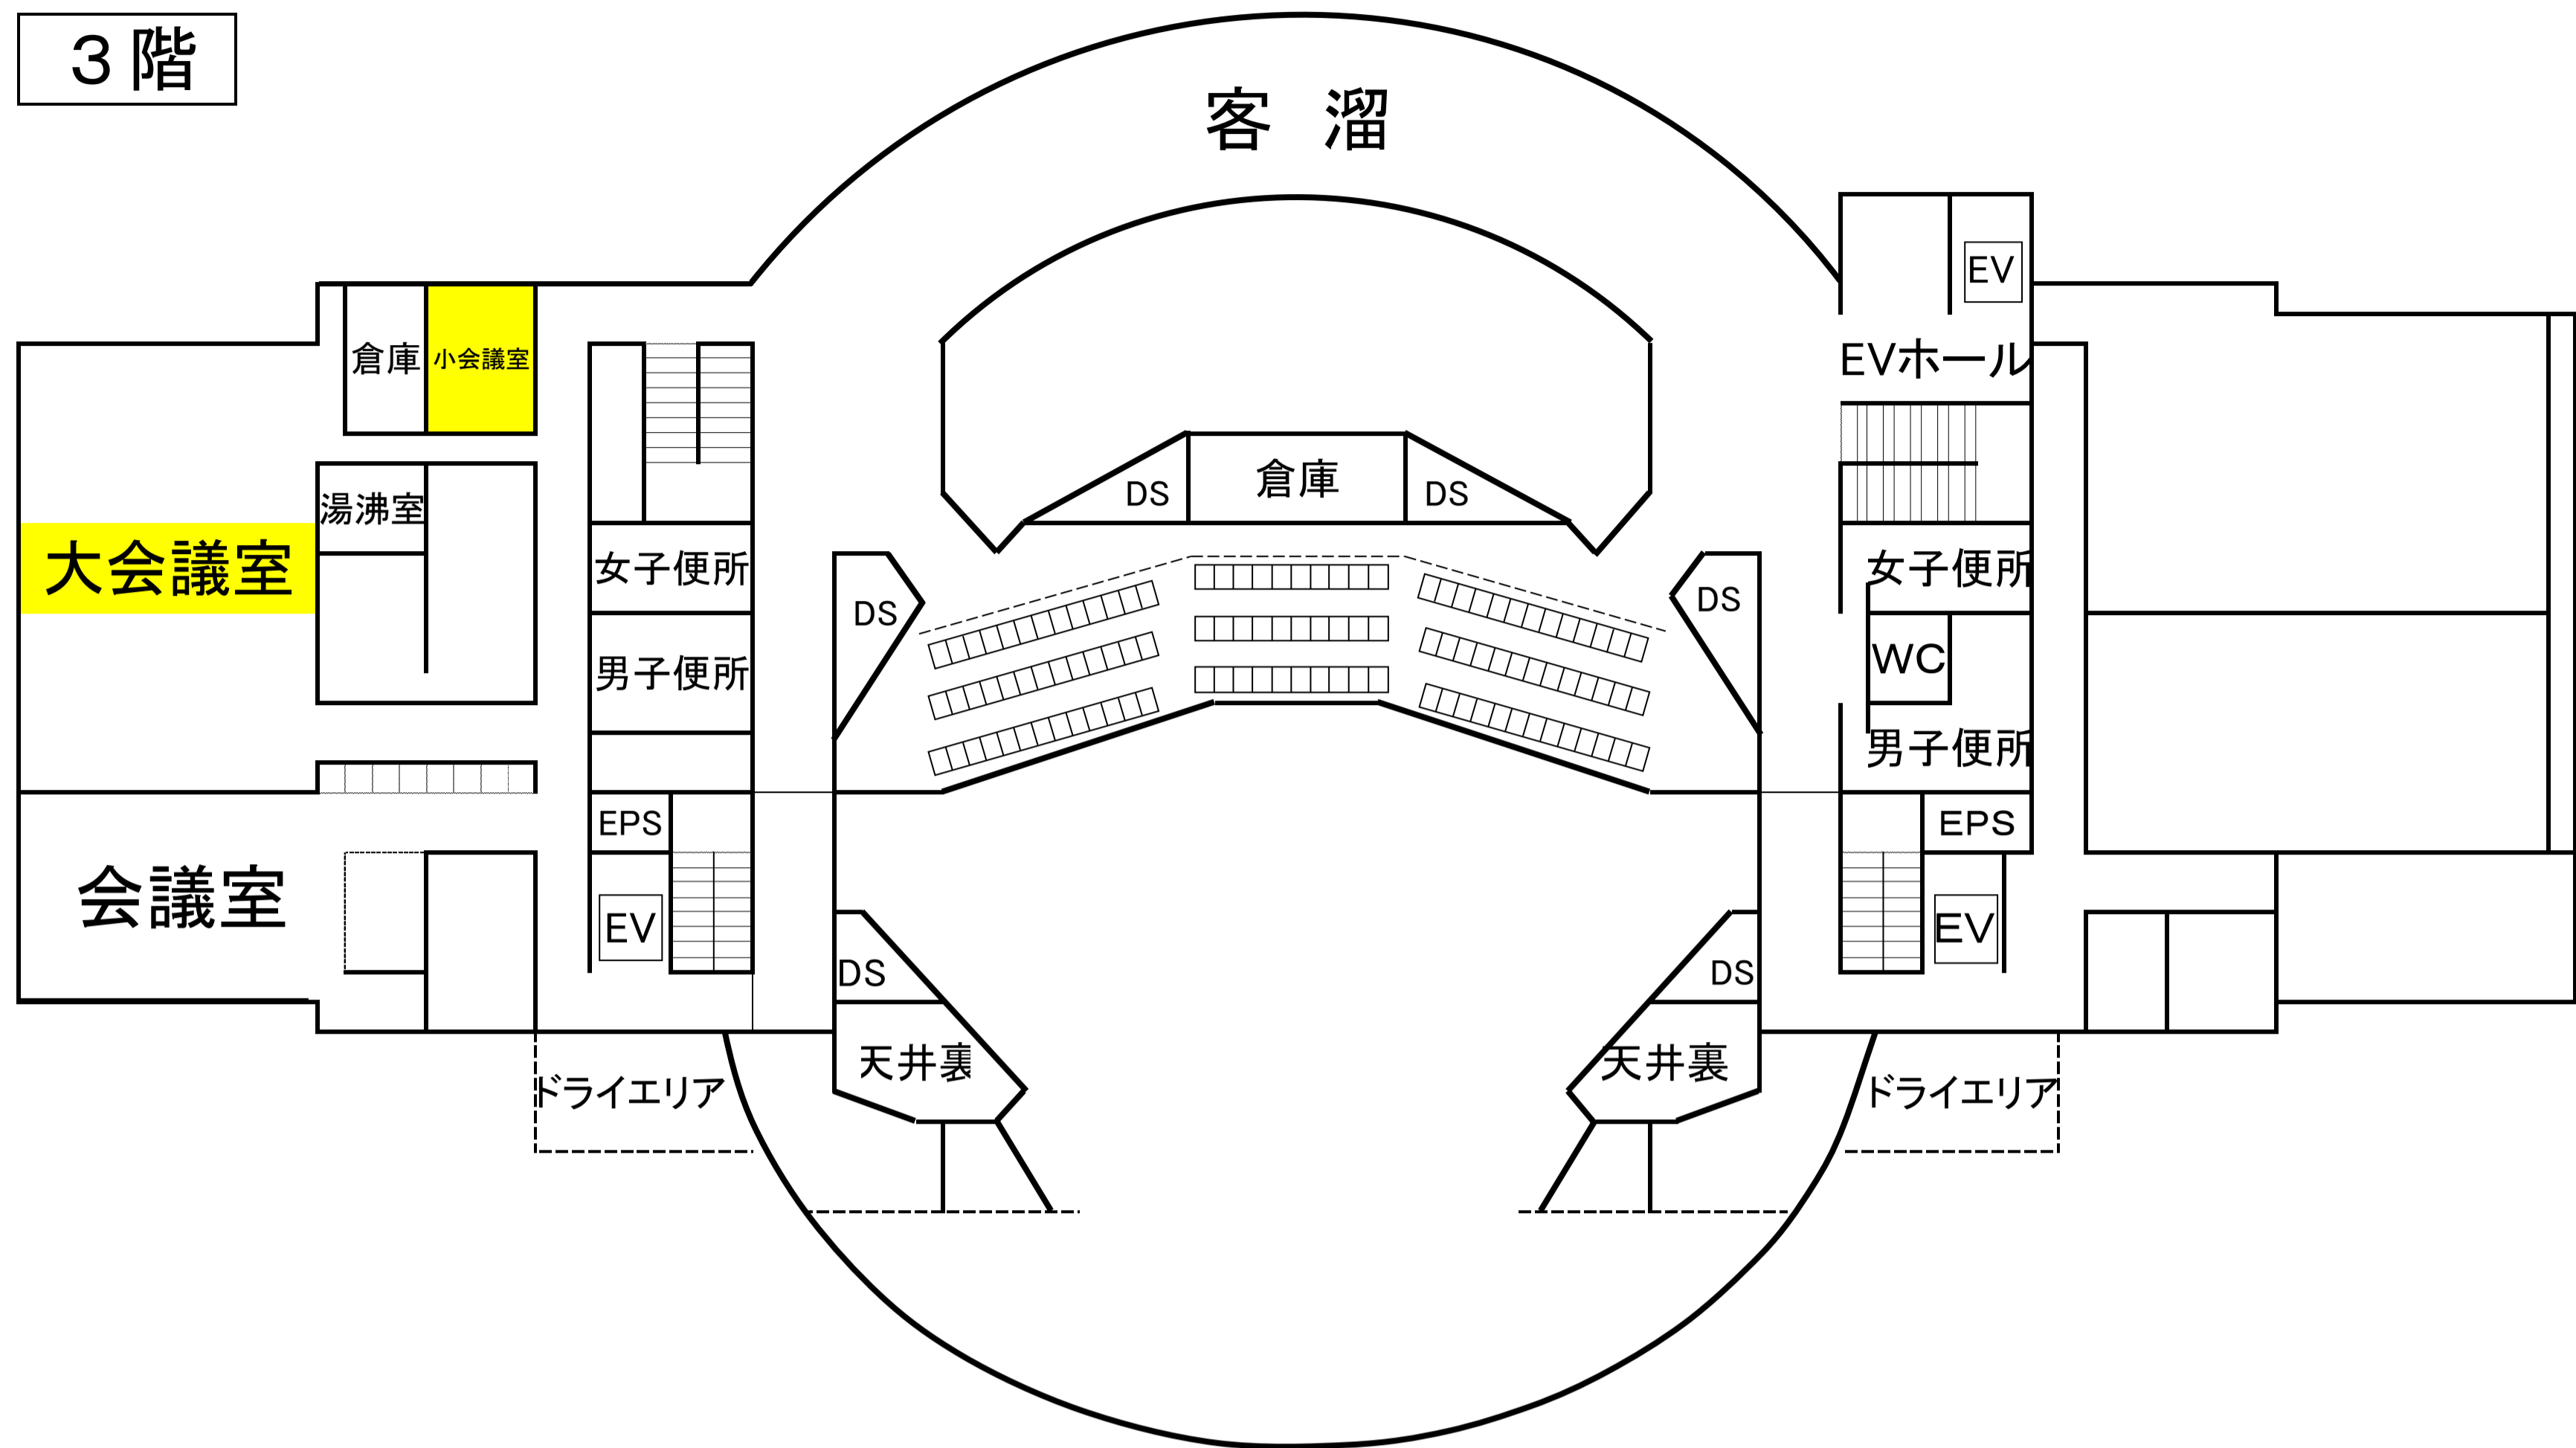

あしや夢リアホール楽屋

※基本的には黄色が楽屋、控室としてお使い頂けますが3階の各会議室に関しましては要相談。
また多目的室A.Bはロビーからの出入りになりますのでお客様の目に触れる事になります。

3階

1階

地下