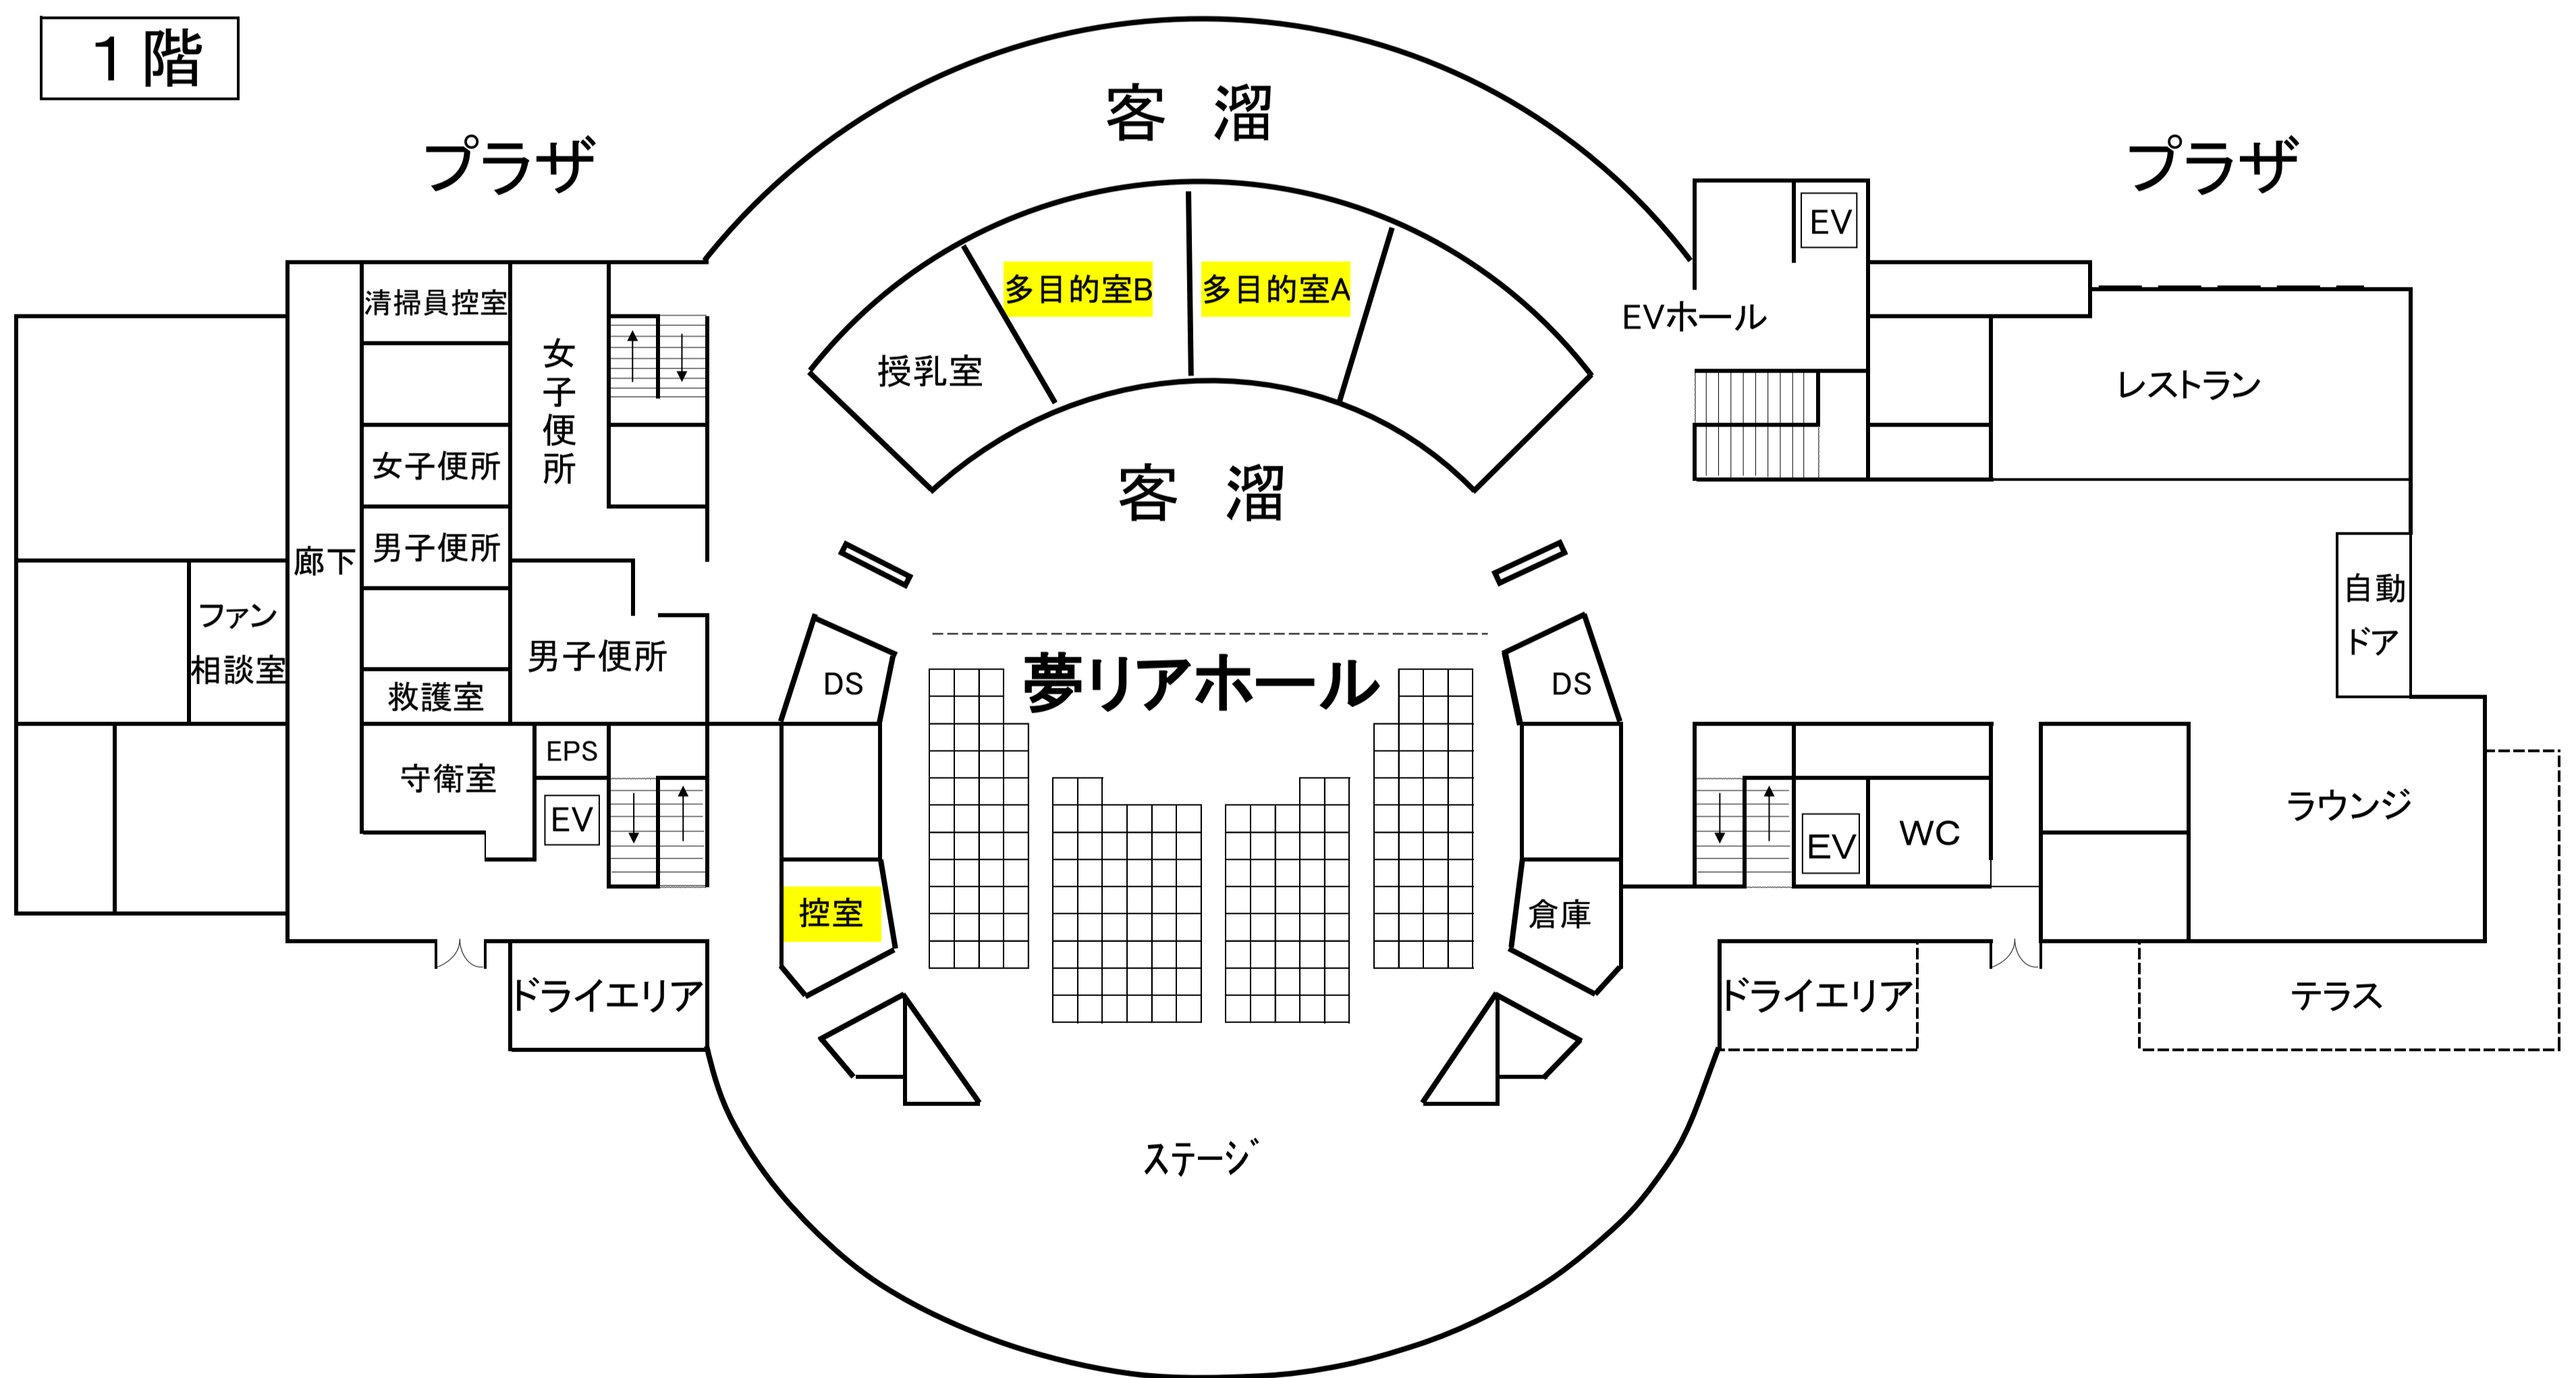

あしや夢リアホール楽屋

※基本的には黄色が楽屋、控室としてお使い頂けますが3階の各会議室に関しましては要相談。
また多目的室A.Bはロビーからの出入りになりますのでお客様の目に触れる事になります。

3階

1階

地下